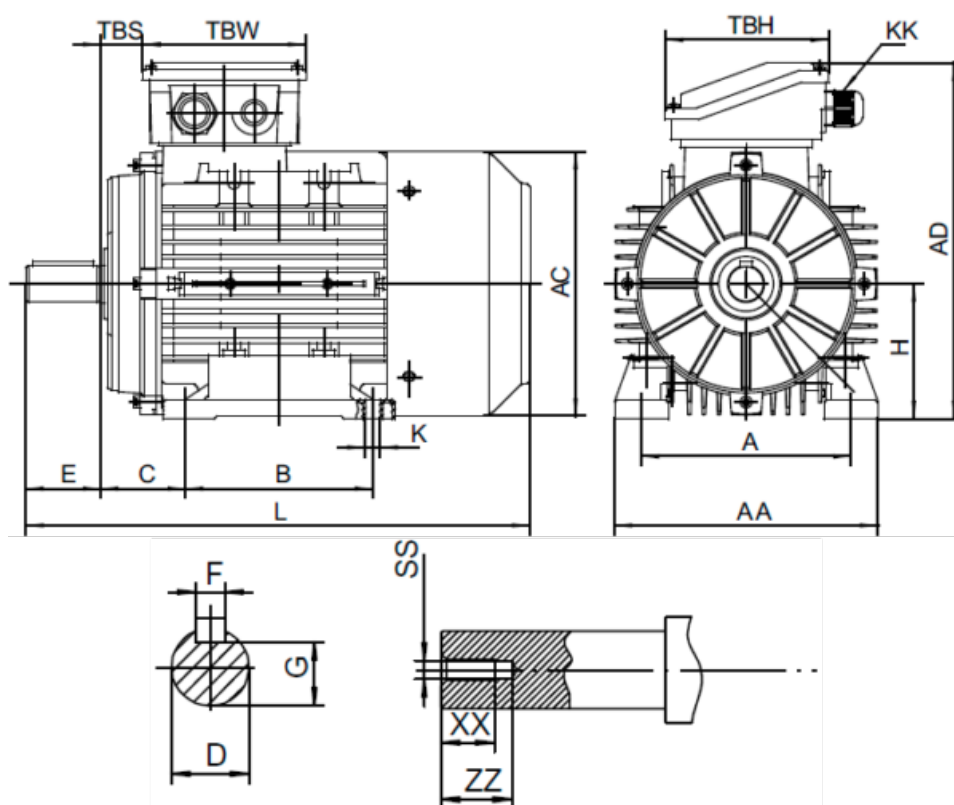

Varenummer: 253900110412
 Beskrivelse: Kleedrive T4A 90S-4 1.1kw 1400 o/min
 3x230/400V 50 HZ IP55 B3 Eff=87,2%

Mål

A = 140	F = 8	TBW = 109
AA = 176	G = 20	XX = 19
AC = Ø177	H = 90	ZZ = 25
AD = 235	KK = -	
B = 100	L = 313	
C = 56	SS = M8	
D = Ø24	TBH = 109	
E = 50	TBS = 28.5	